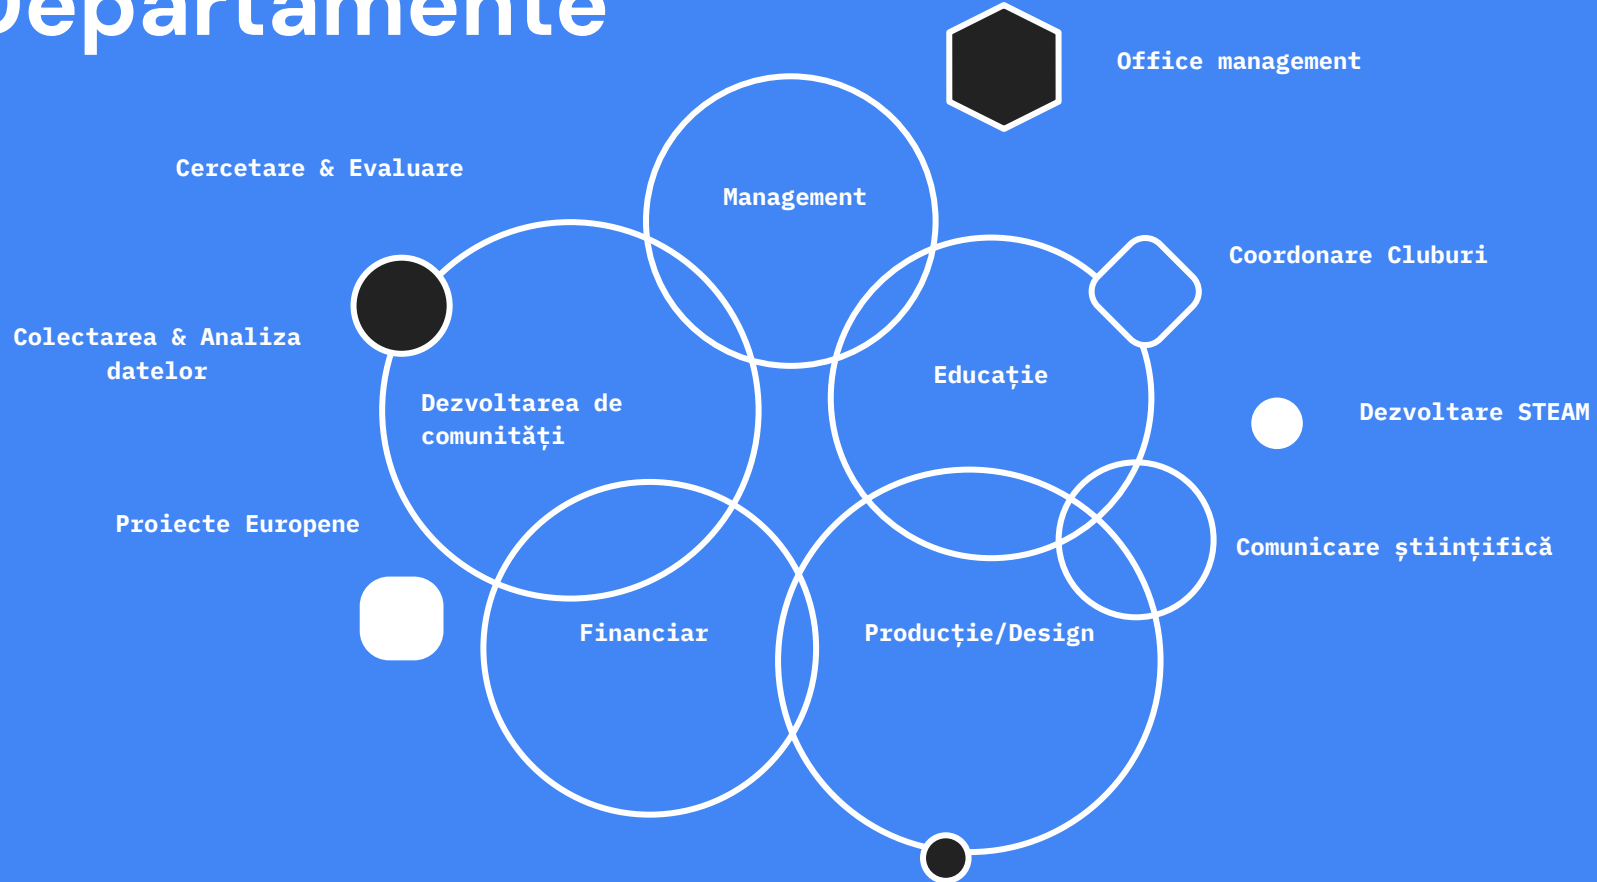

Departamente