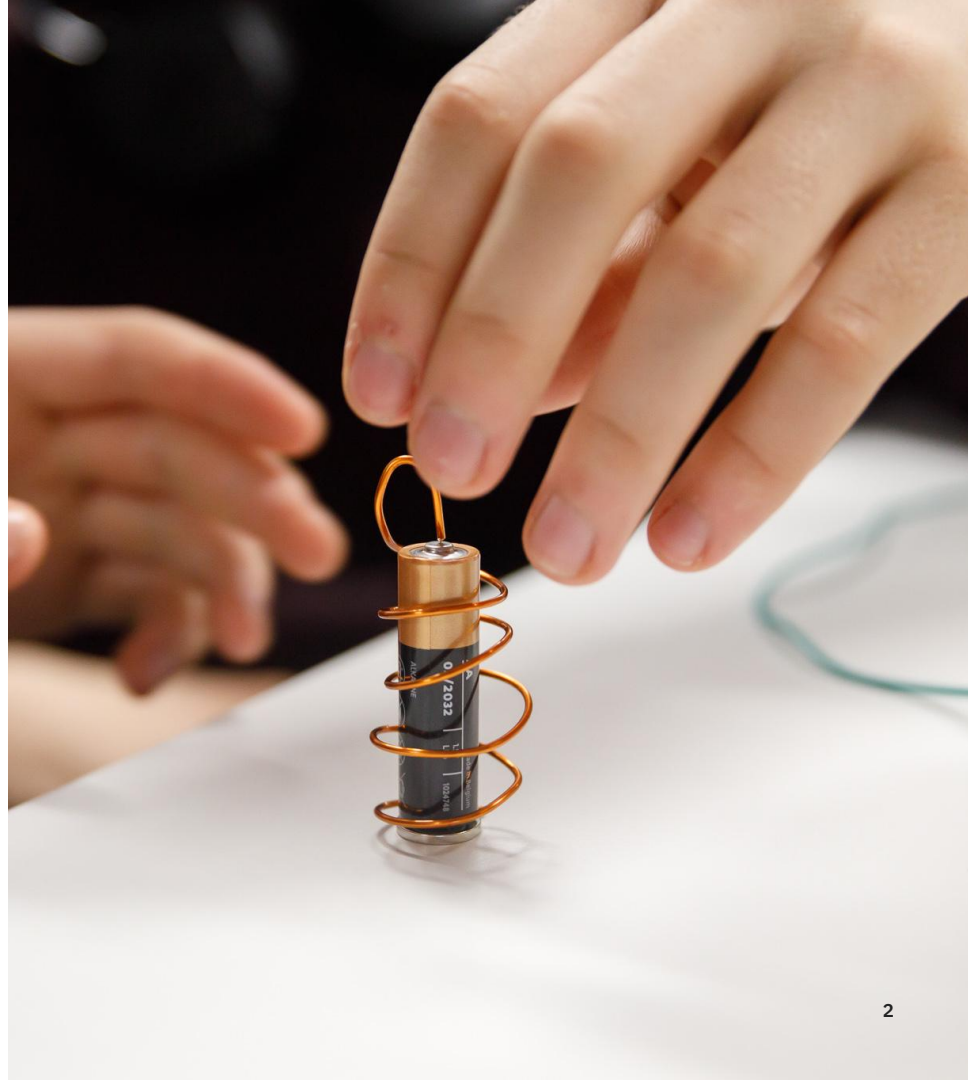

Qub în cifre

Qub a fost deschis în 2023 într-o locație centrală din Cluj, în incinta ClujHub din Clădirea Central. Are un design modern, ține cont de **ergonomia învățării și de nevoile școlilor**, având dotări de tip **laborator + makerspace + tinkering space**.

În parteneriat cu **Inspectoratul Școlar Județean** am creat o rețea de **36 de școli** cu care lucrăm în permanență.

Totodată lucrăm cu **Primăria Municipiului Cluj-Napoca** pe teme centrale de dezvoltare precum sustenabilitate, smart city, dezvoltarea de comunități, dezvoltarea orașului, comunicare științifică etc.

Echipa Qub are în componență **12 persoane** care lucrează dedicat pe subtemele dezvoltate.

Ne dorim să dezvoltăm noi colaborări în special în departamentele de:

- **Managementul proiectelor**
- **Dezvoltare de comunități**
- **Comunicare și marketing**
- **Cercetare și colectare de date**

precum și în alte domenii de interes.